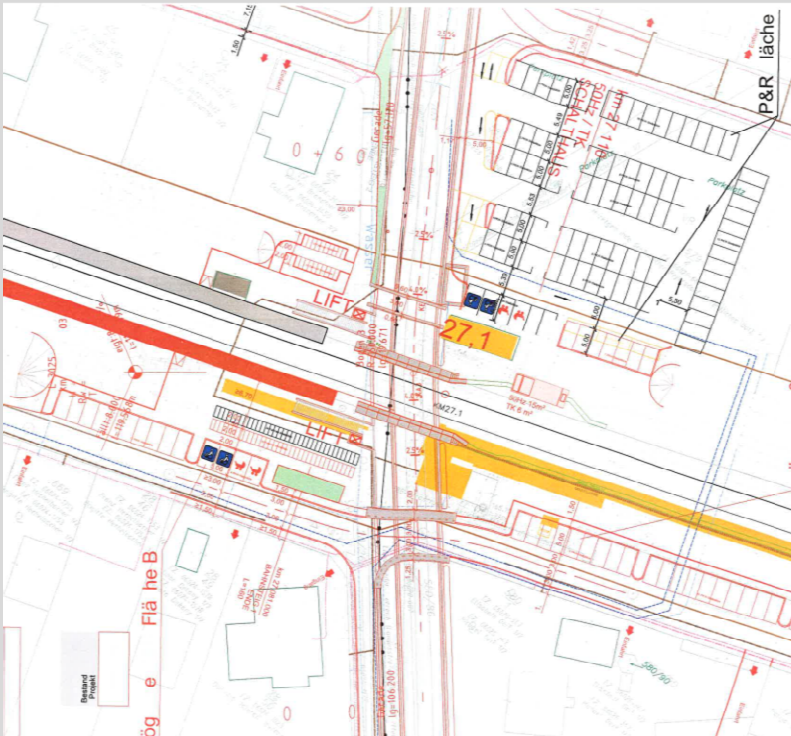

27.09.2020 Sturmparty

28.11.2020 Punschstand

19.12.2020 Kinderweihnachtsfeier

SPÖ-Frauen Termine:

Generationenfrühstück

22.03.2020

28.06.2020

04.10.2020

06.12.2020

09.05.2020 Pflanzentauschbörse

02.10.2020 Casinoabend

Unterführung Bahngasse und Ausbau der Haltestelle Silberwald

Das Nadelöhr der Haltestelle Silberwald soll entschärft werden. Der beschränkte Bahnübergang ist eine Geduldsprobe für alle Verkehrsteilnehmer und eine potentielle Gefahrenquelle. Gemeinsam mit der ÖBB wurde eine Unterführung geplant, um Fußgängern, Rad- und Autofahrern ein sicheres queren der Bahngleise zu ermöglichen.

Mit der Unterführung können wertvolle Minuten gespart werden, die unter Umständen Leben retten können.

Bahnsteige und Wartebereiche werden komplett neu und modern gestaltet.

Erstellung eines Verkehrskonzepts für Strasshof